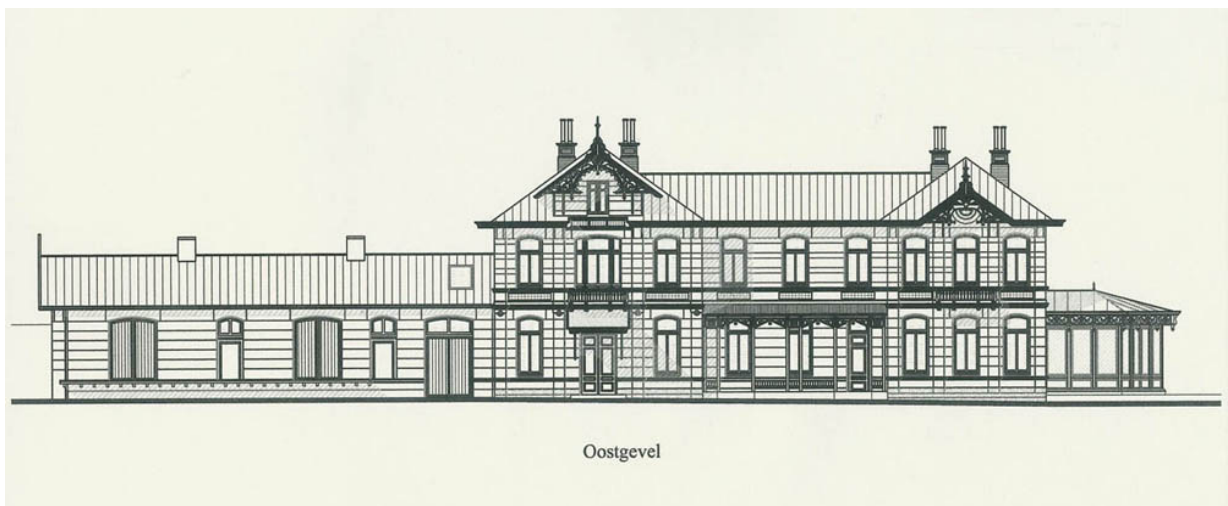

Thorma – Houtkachels – Verona, Gent, Falun, Andorra

Het Schouwspel – Woonstation – Koridon Interieur
Leidsevaart 36 2114 AD te Vogelenzang

023-5847475

www.schouwspel.nl

info@schouwspel.nl

Als u op zoek bent naar een mooie en betaalbare, moderne, milieu- en gebruikersvriendelijke hoogrendement houtkachel, die ook voldoet aan alle Europese keurmerken dan maakt u met Thorma Kachels zeker een goede keuze.

De fabrikant geeft twee jaar garantie ten aanzien van fabricagefouten, dit zijn fouten die verwijtbaar zijn aan de fabrikant. Niet onder deze fabrieksgarantie valt schade die is ontstaan door installatiefouten, verkeerd gebruik of slecht onderhoud.

Wij – Het SchouwSpel – leveren verschillende modellen van deze hoogrendement houtkachels, zij zijn ook te zien in onze mooie gemoderniseerde showroom te Vogelenzang, dicht bij Haarlem aan de rand van de Bollenstreek, de duinen en de Haarlemmermeer.