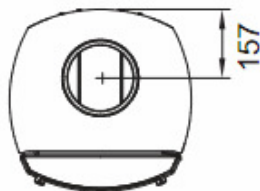

Scan 45 Mini

Hoog en slank: een kachel met voldoende ruimte voor hoge, dansende vlammen.

Kachelkleur:	Zwart / grijs
Zijbekleding:	Staal
Bovenplaat:	Staal / speksteen
Deur:	
Standaard:	Kachelkleur
Accessoires:	Afdekking van de kachelpijp, voorlegplaat staal of glas
Capaciteit (kW):	5 *)
Min - max (kW):	3 - 7
Kamergrootte (m3):	50 - 260
Afstand tot brandbaar materiaal, zijden/achter (mm):	200/150 *)
Gewicht (kg):	90 - 105
Stookopening (mm):	400 x 277
Rookafvoer (mm):	ø 150
Rendement (%):	83 *)
*) EN 13240	

* Hart kraag bij achteruitgang

** Toevoer verse lucht

Scan 50

De Scan 50: Rond en met vele plaatsingsmogelijkheden.

Kachelkleur:	Zwart / grijs
Zijbekleding:	Staal
Bovenplaat:	Staal / speksteen / glas
Accessoires:	Voorlegplaat staal of glas
Deur:	
Standaard:	Kachelkleur
Capaciteit (kW):	6 *)
Min - max (kW):	3 - 8
Kamergrootte (m3):	50 - 300
Afstand tot brandbaar materiaal, zijden/achter (mm):	400/200 *) (kachel met roterend voetstuk: zie installatie- en gebruiksinstructies)
Gewicht (kg):	118
Stookopening (mm):	402 x 317
Rookafvoer (mm):	ø 150
Rendement (%):	79 *)