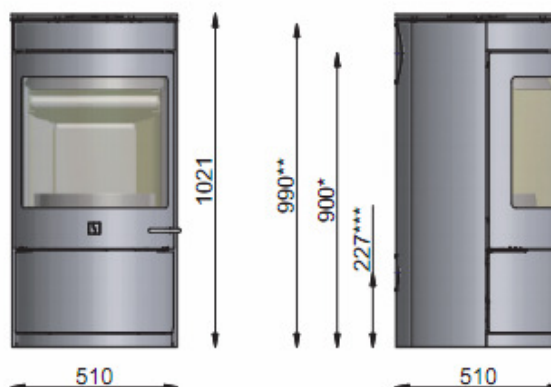

- Midden achteraansluiting
- ** Hoogte tot begin rookkanaal bij bovenaansluiting
- *** Midden toevoer verse lucht