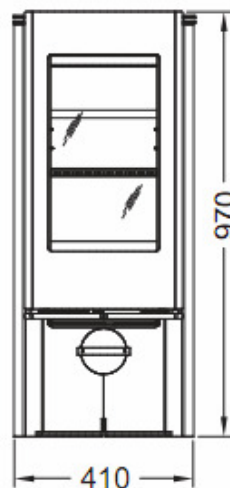

Scan 45 Mini

Hoog en slank: een kachel met voldoende ruimte voor hoge, dansende vlammen.

Kachelkleur:	Zwart / grijs
Zijbekleding:	Staal
Bovenplaat:	Staal / speksteen
Deur:	
Standaard:	Kachelkleur
Accessoires:	Afdekking van de kachelpijp, voorlegplaat staal of glas
Capaciteit (kW):	5 *)
Min - max (kW):	3 - 7
Kamergrootte (m3):	50 - 260
Afstand tot brandbaar materiaal, zijden/achter (mm):	200/150 *)
Gewicht (kg):	90 - 105
Stookopening (mm):	400 x 277
Rookafvoer (mm):	ø 150
Rendement (%):	83 *)
*) EN 13240	

* Hart kraag bij achteruitgang

** Toevoer verse lucht

Scan 50

De Scan 50: Rond en met vele plaatsingsmogelijkheden.

Kachelkleur:	Zwart / grijs
Zijbekleding:	Staal
Bovenplaat:	Staal / speksteen / glas
Accessoires:	Voorlegplaat staal of glas
Deur:	
Standaard:	Kachelkleur
Capaciteit (kW):	6 *)
Min - max (kW):	3 - 8
Kamergrootte (m3):	50 - 300
Afstand tot brandbaar materiaal, zijden/achter (mm):	400/200 *) (kachel met roterend voetstuk: zie installatie- en gebruiksinstructies)
Gewicht (kg):	118
Stookopening (mm):	402 x 317
Rookafvoer (mm):	ø 150
Rendement (%):	79 *)

Scan 58-1 en Scan 58-4 hebben zijpanelen van staal. Scan 58-1 heeft een zwarte kader, de Scan 58-4 heeft een aluminium kader en deurgreep.

Kachelkleur:	Zwart
Zijbekleding:	Staal
Bovenplaat:	Staal / speksteen / glas
Deur:	
Standaard:	Kachelkleur
Variaties:	Aluminium afwerkingen
Accessoires:	Drie verschillende pootuitvoeringen, voorlegplaat staal of glas
Capaciteit (kW):	6 *)
Min - max (kW):	3 - 8
Kamergrootte (m3):	50 - 300
Afstand tot brandbaar materiaal, zijden/achter (mm):	350/250 *)
Gewicht (kg):	Ca. 100
Stookopening (mm):	330 x 310
Rookafvoer (mm):	Ø 150
Rendement (%):	76 *)