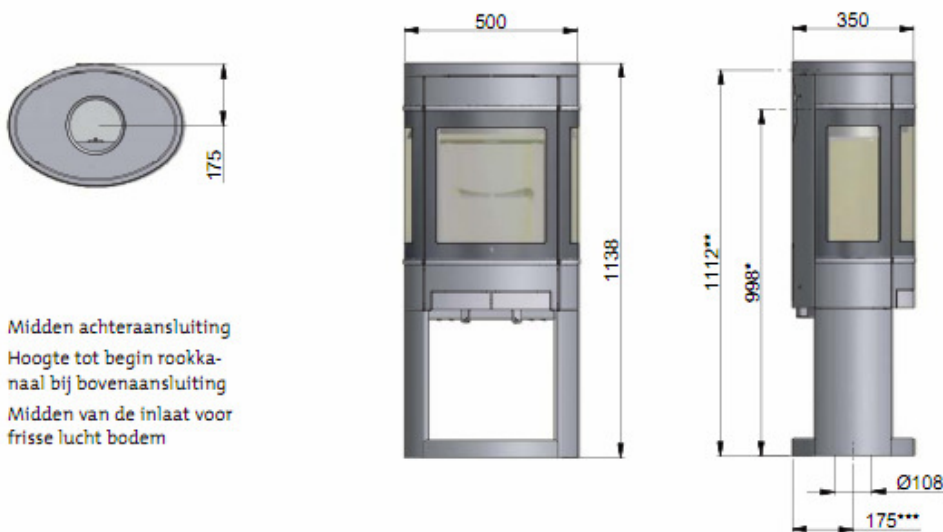

Scan 58-4

Winnaar van de prestigieuze prijs "red dot design award" in maart 2009.

De nieuwe serie, Scan 58 Concept is ontworpen door één van de beste designers in Denemarken.

De elliptische vorm maakt de haard erg uniek. De uitvoering met de grote zijruiten geeft een prachtig zicht op het vuurbeeld. De 3 verschillende verbrandingskamers kunnen worden gecombineerd met 3 verschillende onderstellen. Daarnaast heeft u de optie tot een elegante bovenplaat van glas en een speksteen bovenplaat die de warme vasthoudt.

Scan 58-1 en Scan 58-4 hebben zijpanelen van staal. Scan 58-1 heeft een zwarte kader, de Scan 58-4 heeft een aluminium kader en deurgreep.

Kachelkleur:	Zwart
Zijbekleding:	Staal
Bovenplaat:	Staal / speksteen / glas
Deur:	
Standaard:	Kachelkleur
Variaties:	Aluminium afwerkingen
Accessoires:	Drie verschillende pootuitvoeringen, voorlegplaat staal of glas
Capaciteit (kW):	6 *)
Min - max (kW):	3 - 8
Kamergrootte (m3):	50 - 300
Afstand tot brandbaar materiaal, zijden/achter (mm):	350/250 *)
Gewicht (kg):	Ca. 100
Stookopening (mm):	330 x 310
Rookafvoer (mm):	Ø 150
Rendement (%):	76 *)

*) EN 13240

- Midden achteraansluiting
- ** Hoogte tot begin rookkanaal bij bovenaansluiting
- *** Midden van de inlaat voor frisse lucht bodem