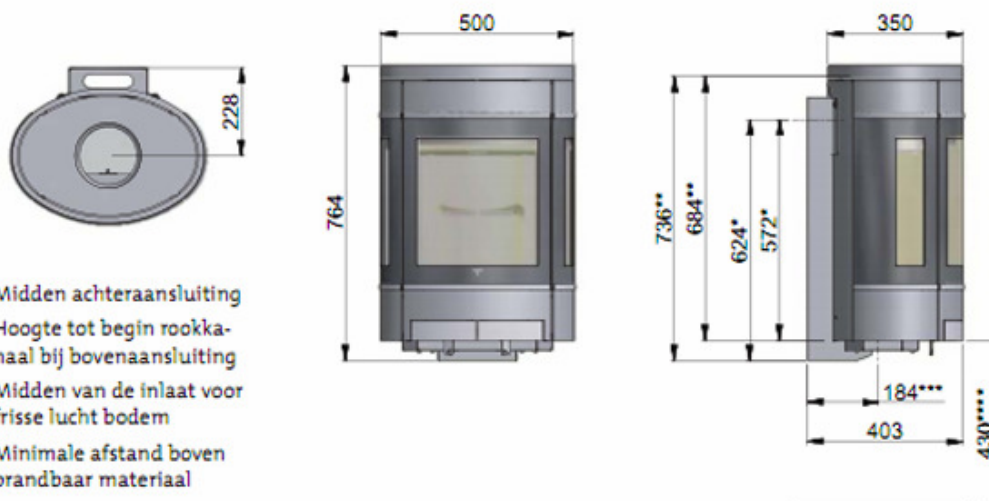

Scan 58-3 en Scan 58-6 hebben brede zijruiten. Scan 58-3 heeft een zwarte kader, de Scan 58-6 heeft een aluminium kader(gelakt) en deurgreep.

Kachelkleur:	Zwart
Zijbekleding:	Staal
Bovenplaat:	Staal / speksteen / glas
Deur:	
Standaard:	Kachelkleur
Variaties:	Aluminium afwerkingen
Accessoires:	Drie verschillende pootuitvoeringen, voorlegplaat staal of glas
Capaciteit (kW):	6 *)
Min - max (kW):	3 - 8
Kamergrootte (m3):	50 - 300
Afstand tot brandbaar materiaal, zijden/achter (mm):	600/250 *)
Gewicht (kg):	Ca. 100
Stookopening (mm):	330 x 310
Rookafvoer (mm):	ø 150
Rendement (%):	75,5 *)

*) EN 13240

Scan 58/Wandmodel

De Scan 58 Wand lijkt op een schilderij aan de muur, zeker wanneer de vlammen branden.

Kachelkleur:	Zwart
Zijbekleding:	Staal
Bovenplaat:	Staal / speksteen / glas
Deur:	
Standaard:	Kachelkleur
Variaties:	Aluminium afwerkingen
Capaciteit (kW):	6 *)
Min - max (kW):	3 - 8
Kamergrootte (m3):	50 - 300
Afstand tot brandbaar materiaal, zijden Scan 58-1/4 (mm):	350 *)
Afstand tot brandbaar materiaal, zijden Scan 58-2/3/5/6 (mm):	600 *)
Gewicht (kg):	Ca. 100
Stookopening (mm):	330 x 310
Rookafvoer (mm):	ø 150
Rendement (%):	76 *)

*) EN 13240

Scan 63

De Scan 62 en Scan 63 vertegenwoordigen een nieuw design in de reeks houtkachels met niet traditionele en spannende lijnen. De Scan 62 is volledig gemaakt van staal, de Scan 63 heeft verticale zij ruiten wat een prachtig zicht geeft op de vuurbeeld vanaf de zijkant van de kachel.