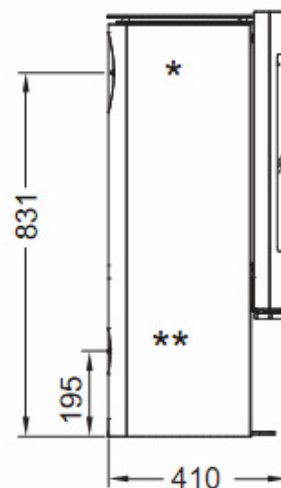

Scan 45 Mini

Hoog en slank: een kachel met voldoende ruimte voor hoge, dansende vlammen.

Kachelkleur:	Zwart / grijs
Zijbekleding:	Staal
Bovenplaat:	Staal / speksteen
Deur:	
Standaard:	Kachelkleur
Accessoires:	Afdekking van de kachelpijp, voorlegplaat staal of glas
Capaciteit (kW):	5 *)
Min - max (kW):	3 - 7
Kamergrootte (m3):	50 - 260
Afstand tot brandbaar materiaal, zijden/achter (mm):	200/150 *)
Gewicht (kg):	90 - 105
Stookopening (mm):	400 x 277
Rookafvoer (mm):	ø 150
Rendement (%):	83 *)
*) EN 13240	

* Hart kraag bij achteruitgang

** Toevoer verse lucht

Scan 50

De Scan 50: Rond en met vele plaatsingsmogelijkheden.

Kachelkleur:	Zwart / grijs
Zijbekleding:	Staal
Bovenplaat:	Staal / speksteen / glas
Accessoires:	Voorlegplaat staal of glas
Deur:	
Standaard:	Kachelkleur
Capaciteit (kW):	6 *)
Min - max (kW):	3 - 8
Kamergrootte (m3):	50 - 300
Afstand tot brandbaar materiaal, zijden/achter (mm):	400/200 *) (kachel met roterend voetstuk: zie installatie- en gebruiksinstructies)
Gewicht (kg):	118
Stookopening (mm):	402 x 317
Rookafvoer (mm):	ø 150
Rendement (%):	79 *)

Scan 58-1 en Scan 58-4 hebben zijpanelen van staal. Scan 58-1 heeft een zwarte kader, de Scan 58-4 heeft een aluminium kader en deurgreep.

Kachelkleur:	Zwart
Zijbekleding:	Staal
Bovenplaat:	Staal / speksteen / glas
Deur:	
Standaard:	Kachelkleur
Variaties:	Aluminium afwerkingen
Accessoires:	Drie verschillende pootuitvoeringen, voorlegplaat staal of glas
Capaciteit (kW):	6 *)
Min - max (kW):	3 - 8
Kamergrootte (m3):	50 - 300
Afstand tot brandbaar materiaal, zijden/achter (mm):	350/250 *)
Gewicht (kg):	Ca. 100
Stookopening (mm):	330 x 310
Rookafvoer (mm):	Ø 150
Rendement (%):	76 *)