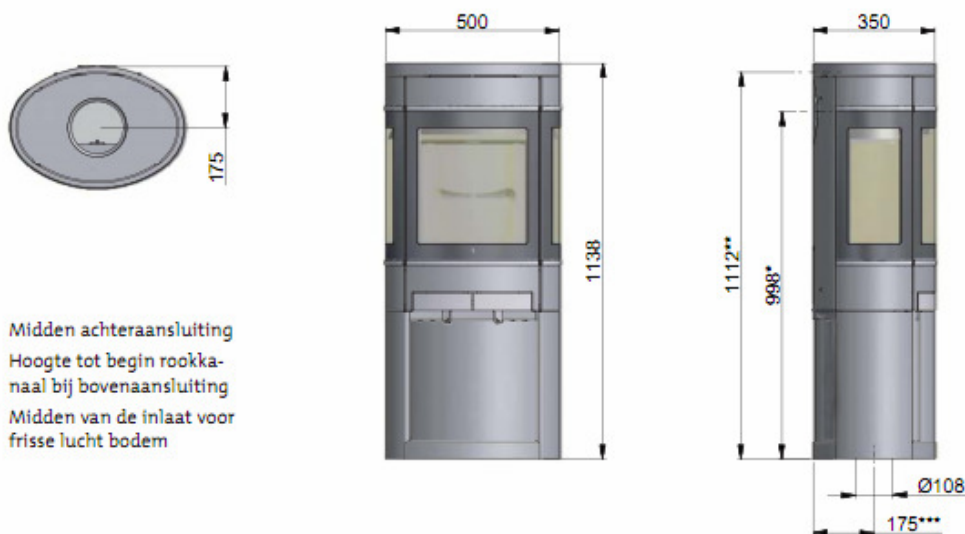

Scan 58-6

Winnaar van de prestigieuze prijs "red dot design award" in maart 2009.

De nieuwe serie, Scan 58 Concept is ontworpen door één van de beste designers in Denemarken.

De elliptische vorm maakt de haard erg uniek. De uitvoering met de grote zijruiten geeft een prachtig zicht op het vuurbeeld. De 3 verschillende verbrandingskamers kunnen worden gecombineerd met 3 verschillende onderstellen. Daarnaast heeft u de optie tot een elegante bovenplaat van glas en een speksteen bovenplaat die de warme vasthoudt.

Scan 58-3 en Scan 58-6 hebben brede zijruiten. Scan 58-3 heeft een zwarte kader, de Scan 58-6 heeft een aluminium kader(gelakt) en deurgreep.

Kachelkleur:	Zwart
Zijbekleding:	Staal
Bovenplaat:	Staal / speksteen / glas
Deur:	
Standaard:	Kachelkleur
Variaties:	Aluminium afwerkingen
Accessoires:	Drie verschillende pootuitvoeringen, voorlegplaat staal of glas
Capaciteit (kW):	6 *)
Min - max (kW):	3 - 8
Kamergrootte (m3):	50 - 300
Afstand tot brandbaar materiaal, zijden/achter (mm):	600/250 *)
Gewicht (kg):	Ca. 100
Stookopening (mm):	330 x 310
Rookafvoer (mm):	ø 150
Rendement (%):	75,5 *)

*) EN 13240