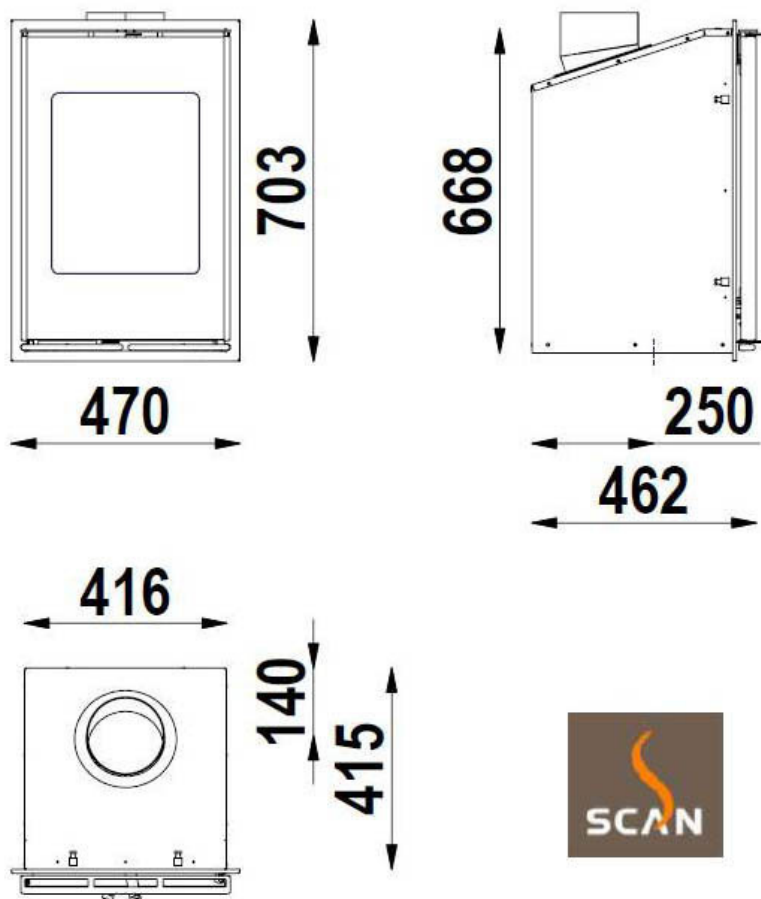

Kamergrootte (m³): 50 - 300

Kachelopening (mm): 335 x 465

Aansluitmondje tbv

rookkanaal, binnen/buiten

(mm):

Aansluitmondje tbv flexibele Ø 149

buis, buiten (mm):

Gewicht (kg): 77

Rendement (EN 13229) (%): 76 *

*) EN 13229

**Scan DSA 4-2**

Scan DSA 6

De Scan DSA 6 is een moderne inzethaard met een minimalistisch design – zonder veel frutsels – bescheiden en eenvoudig.

Kachelkleur:	Zwart
Capaciteit (kW):	5 *)
Kapaciteit (kW) min.-max.:	3 - 7
Kamergrootte (m3):	50 - 260
Kachelopening (mm):	370 x 320
Aansluitmondje tbv rookkanaal, binnen/buiten (mm):	Ø 155/159
Aansluitmondje tbv flexibele buis, buiten (mm):	Ø 149
Rendement (%):	83 *)
Gewicht (kg):	78

*) EN 13229

Scan DSA 7-5

De Scan DSA 7-5 is een inzethaard gemaakt voor de nieuwbouw alsmede het achteraf inbouwen in een openhaard - schouw.

Kachelkeur:	Zwart
Capaciteit (kW):	7 *
Kapaciteit (kW) min.-max.:	3 - 9
Kamergrootte (m3):	75 - 340
Kachelopening (mm):	290 x 610
Aansluitmondje tbv rookkanaal, binnen/buiten (mm):	Ø 155/159
Aansluitmondje tbv flexibele buis, buiten (mm):	Ø 149
Rendement (%):	78 *
Gewicht (kg):	85

Kachelkleur:	Zwart
Capaciteit (kW):	9 *)
Capaciteit (kW) min.-max.:	5 - 12
Kamergrootte (m3):	75 - 425
Kachelopening (mm):	250 x 550
Aansluitmondje tbv rookkanaal, binnen/buiten (mm):	Ø 175/179
Rendement (%):	80 *)
Gewicht (kg):	180