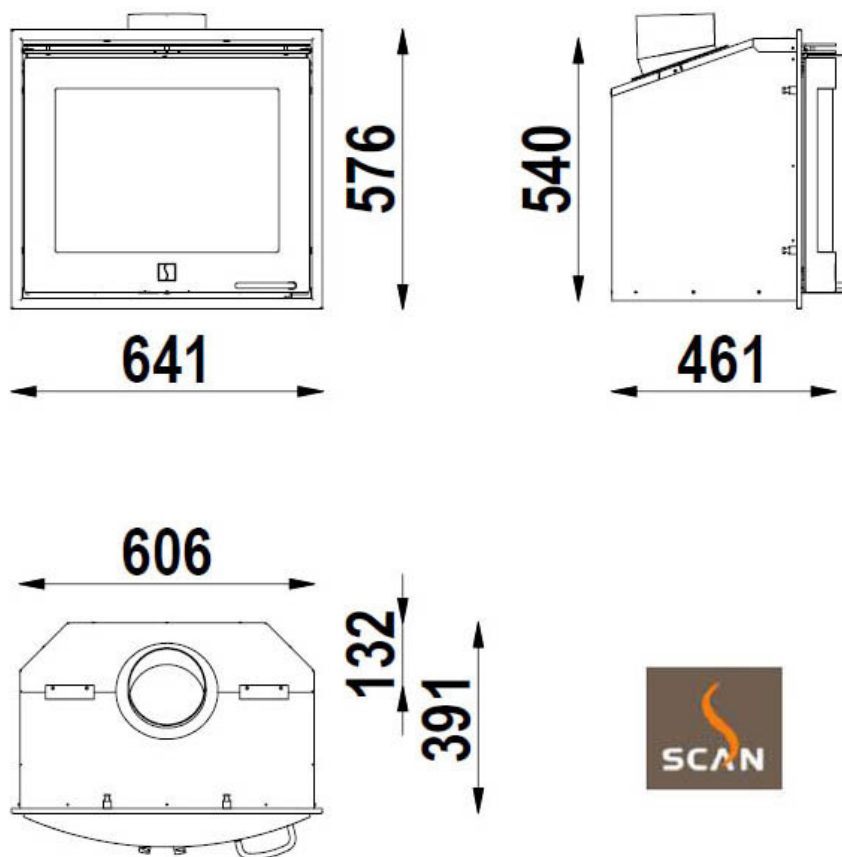

Kamergrootte (m³): 50 - 300

Kachelopening (mm): 335 x 465

Aansluitmondje tbv

rookkanaal, binnen/buiten

(mm):

Aansluitmondje tbv flexibele Ø 149

buis, buiten (mm):

Gewicht (kg): 77

Rendement (EN 13229) (%): 76 *

*) EN 13229

**Scan DSA 4-2**

Scan DSA 6

De Scan DSA 6 is een moderne inzethaard met een minimalistisch design – zonder veel frutsels – bescheiden en eenvoudig.

Kachelkleur:	Zwart
Capaciteit (kW):	5 *)
Kapaciteit (kW) min.-max.:	3 - 7
Kamergrootte (m3):	50 - 260
Kachelopening (mm):	370 x 320
Aansluitmondje tbv rookkanaal, binnen/buiten (mm):	Ø 155/159
Aansluitmondje tbv flexibele buis, buiten (mm):	Ø 149
Rendement (%):	83 *)
Gewicht (kg):	78

*) EN 13229

Scan DSA 7-5

De Scan DSA 7-5 is een inzethaard gemaakt voor de nieuwbouw alsmede het achteraf inbouwen in een openhaard - schouw.

Kachelkeur:	Zwart
Capaciteit (kW):	7 *
Kapaciteit (kW) min.-max.:	3 - 9
Kamergrootte (m3):	75 - 340
Kachelopening (mm):	290 x 610
Aansluitmondje tbv rookkanaal, binnen/buiten (mm):	Ø 155/159
Aansluitmondje tbv flexibele buis, buiten (mm):	Ø 149
Rendement (%):	78 *
Gewicht (kg):	85

Kachelkleur:	Zwart
Capaciteit (kW):	9 *)
Capaciteit (kW) min.-max.:	5 - 12
Kamergrootte (m3):	75 - 425
Kachelopening (mm):	250 x 550
Aansluitmondje tbv rookkanaal, binnen/buiten (mm):	Ø 175/179
Rendement (%):	80 *)
Gewicht (kg):	180