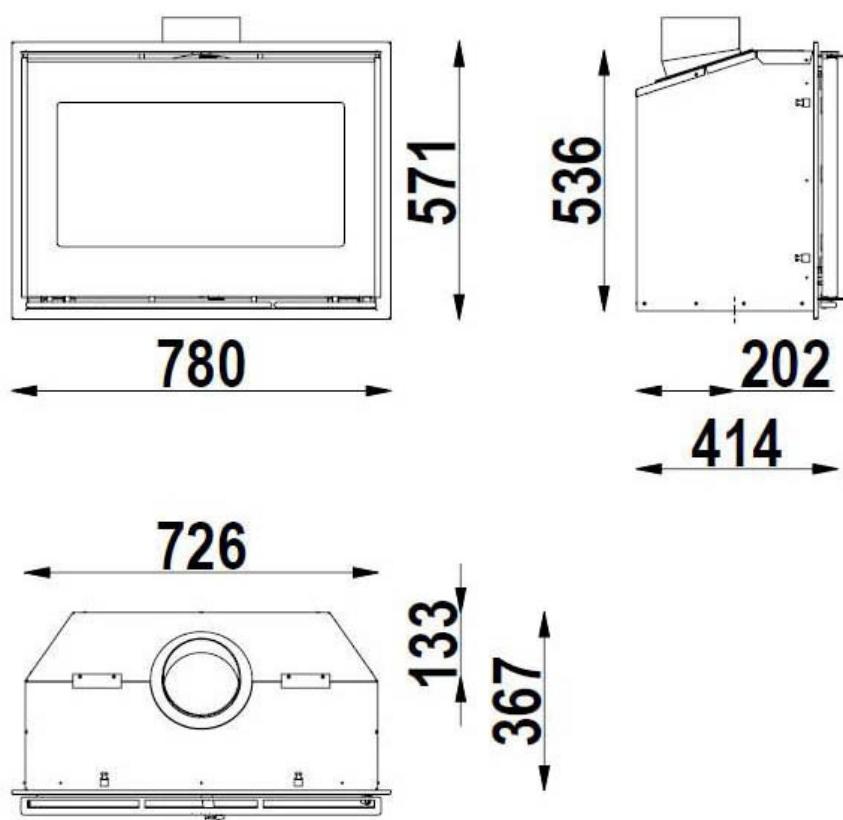

Scan DSA 7-5

De Scan DSA 7-5 is een inzethaard gemaakt voor de nieuwbouw alsmede het achteraf inbouwen in een openhaard - schouw.

Kachelkeur:	Zwart
Capaciteit (kW):	7 *
Kapaciteit (kW) min.-max.:	3 - 9
Kamergrootte (m3):	75 - 340
Kachelopening (mm):	290 x 610
Aansluitmondje tbv rookkanaal, binnen/buiten (mm):	Ø 155/159
Aansluitmondje tbv flexibele buis, buiten (mm):	Ø 149
Rendement (%):	78 *
Gewicht (kg):	85

*) EN 13229

Scan DSA 7-5