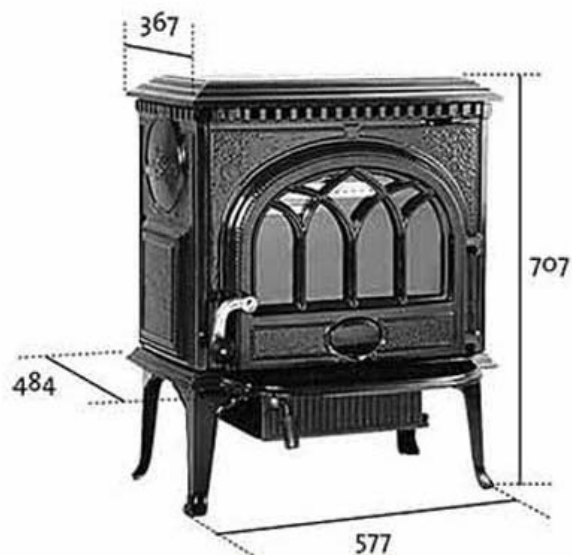

Jotul F 3 BBE

- Vermogen: Nom 3,4 kW, nom. 6 kW, max. 9 kW
- Capaciteit: ca 225 m³
- Maximale houtlengte: 40 mm
- Afwerking: Blueblack emaille
- Rookgas aansluiting: Boven, achter en zijkant
- Diameter rookkanaal: ø 150 mm
- Hoogte achteraansluiting: 573 mm (hart, standaard poten)
- Gemakkelijk toegankelijke aslade
- Het Topdraft systeem zorgt voor de schone ruit
- Het Clean-burning systeem zorgt voor een uitstekende verbranding
- Levering inclusief adapter (aansluitstuk) voor de kachelpijp

Jotul F 100 BBE

- Vermogen: Min 2,7 kW, nom. 5,5 kW, max 7,5 kW
- Capaciteit: ca 200 m³
- Maximale houtlengte: 400 mm
- Afwerking: BlueBlack geëmailleerd
- Rookgas aansluiting: Boven en achter
- Diameter rookkanaal: ø 125 mm
- Hoogte achteraansluiting: 466 mm (hart, standaard poten)
- Accessoires: Lange poten (215 mm i.p.v. 155 mm) Vloerplaat Blue Black email
- Dit model is uitgevoerd met een Interne aslade
- Het Topdraft systeem zorgt voor de schone ruit
- Het Clean-burning systeem zorgt voor een uitstekende verbranding
- Levering inclusief adapter (aansluitstuk) voor de kachelpijp

Jotul F 118 BP

- Vermogen: Min. 4 kW, nom. 7 kW, max. 11 kW
- Capaciteit: ca 300 m³
- Maximaal houtlengte: 600 mm
- Afwerking: Mat zwart
- Rookgas aansluiting: Boven, zij en achter
- Diameter rookkanaal: \varnothing 125 / \varnothing 150 mm (adapter bijgesloten)
- Hoogte achteraansluiting: 691 mm
- Model zonder aslade, er wordt gestookt op de dubbele bodemplaat
- Het Clean-burning systeem zorgt voor een uitstekende verbranding
- Een oude Noorse tekst staat op de voorzijde met de volgende vertaling: "Ik maak een vuur laat op de avond, wanneer de dag voorbij is, zal God mijn vuur nooit uit laten gaan"