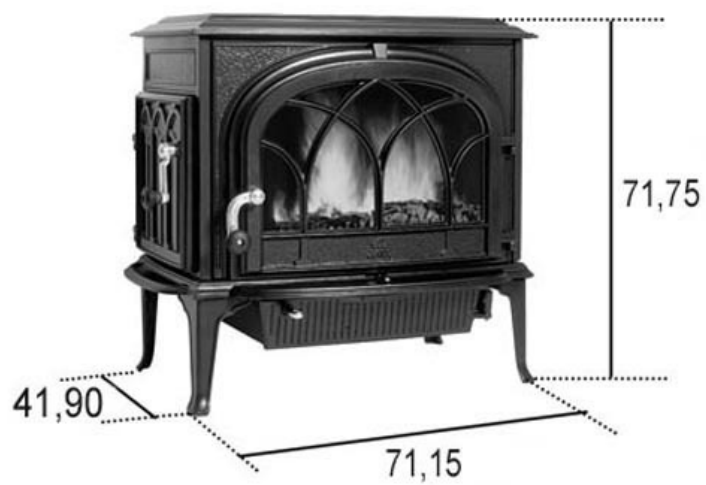

Jotul F500 BP

- Vermogen: Min. 3,5 kW, nom. 9 kW, max. 13,5 kW
- Capaciteit: ca 350 m³
- Maximale houtlengte: 550 mm
- Afwerking: mat zwart, ook leverbaar in blueblack, ivoor, groen en bruin
- Rookgas aansluiting: Boven en achter
- Diameter rookkanaal: Ø 150 mm
- Hoogte achteraansluiting: 640 mm (hart)
- Met Gemakkelijk toegankelijke aslade
- Het Topdraft systeem zorgt voor de schone ruit
- Het Clean-burning systeem zorgt voor een uitstekende verbranding
- De kachel is uitgevoerd met een front deur en een extra laaddeur links