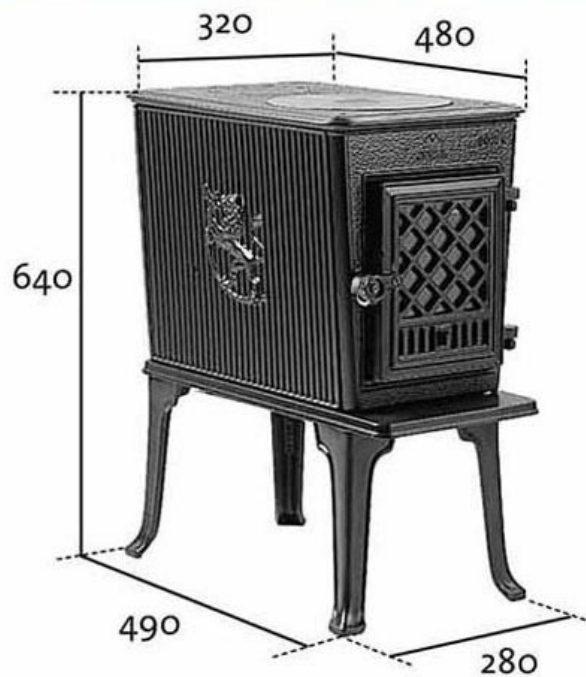

Jotul F 602 BP

- Vermogen: Min. 2,3, nom. 6 kW, max. 8,5 kW
- Capaciteit: ca 200 m³
- Maximale houtlengte: 400 mm
- Afwerking: Mat zwart
- Rookgas aansluiting: Boven en achter
- Diameter rookkanaal: Ø 125 mm
- Hoogte achteraansluiting: 550 mm
- Model zonder aslade, er wordt gestookt op de dubbele bodemplaat
- Houtkachel van gietijzer met clean burn verbrandingstechnologie
- Levering inclusief adapter (aansluitstuk) voor de kachelpijp

Het model 602N is alleen verkrijgbaar met een dichte deur.