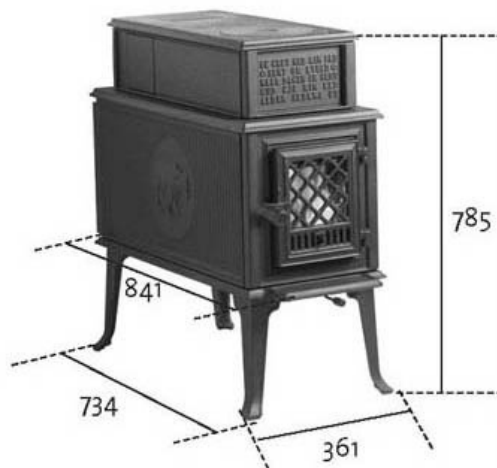

Jotul F 3 BBE

- Vermogen: Nom 3,4 kW, nom. 6 kW, max. 9 kW
- Capaciteit: ca 225 m³
- Maximale houtlengte: 40 mm
- Afwerking: Blueblack emaille
- Rookgas aansluiting: Boven, achter en zijkant
- Diameter rookkanaal: ø 150 mm
- Hoogte achteraansluiting: 573 mm (hart, standaard poten)
- Gemakkelijk toegankelijke aslade
- Het Topdraft systeem zorgt voor de schone ruit
- Het Clean-burning systeem zorgt voor een uitstekende verbranding
- Levering inclusief adapter (aansluitstuk) voor de kachelpijp

Jotul F 100 BBE

- Vermogen: Min 2,7 kW, nom. 5,5 kW, max 7,5 kW
- Capaciteit: ca 200 m³
- Maximale houtlengte: 400 mm
- Afwerking: BlueBlack geëmailleerd
- Rookgas aansluiting: Boven en achter
- Diameter rookkanaal: ø 125 mm
- Hoogte achteraansluiting: 466 mm (hart, standaard poten)
- Accessoires: Lange poten (215 mm i.p.v. 155 mm) Vloerplaat Blue Black email
- Dit model is uitgevoerd met een Interne aslade
- Het Topdraft systeem zorgt voor de schone ruit
- Het Clean-burning systeem zorgt voor een uitstekende verbranding
- Levering inclusief adapter (aansluitstuk) voor de kachelpijp

Jotul F 118 BP

- Vermogen: Min. 4 kW, nom. 7 kW, max. 11 kW
- Capaciteit: ca 300 m³
- Maximaal houtlengte: 600 mm
- Afwerking: Mat zwart
- Rookgas aansluiting: Boven, zij en achter
- Diameter rookkanaal: \varnothing 125 / \varnothing 150 mm (adapter bijgesloten)
- Hoogte achteraansluiting: 691 mm
- Model zonder aslade, er wordt gestookt op de dubbele bodemplaat
- Het Clean-burning systeem zorgt voor een uitstekende verbranding
- Een oude Noorse tekst staat op de voorzijde met de volgende vertaling: "Ik maak een vuur laat op de avond, wanneer de dag voorbij is, zal God mijn vuur nooit uit laten gaan"