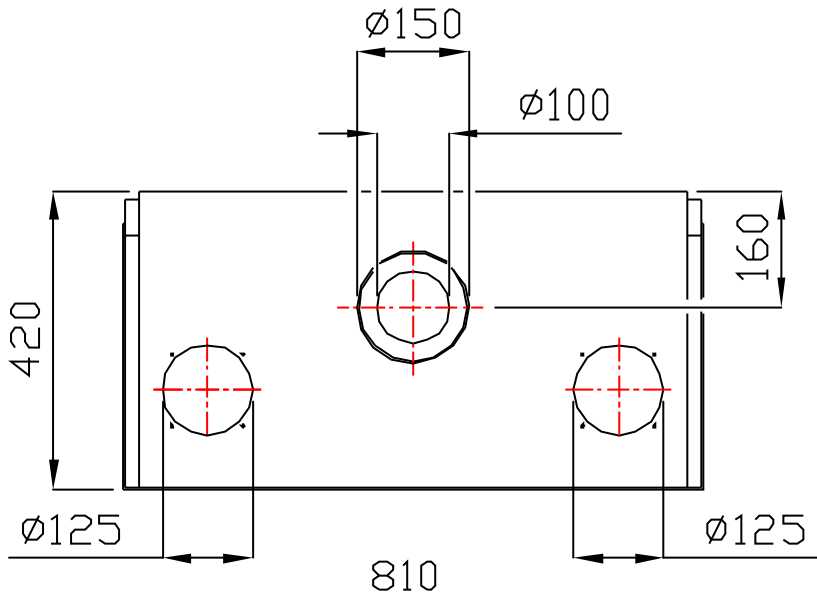

APERTURA PANORAMA

49<MIN>
141<MAX>

52