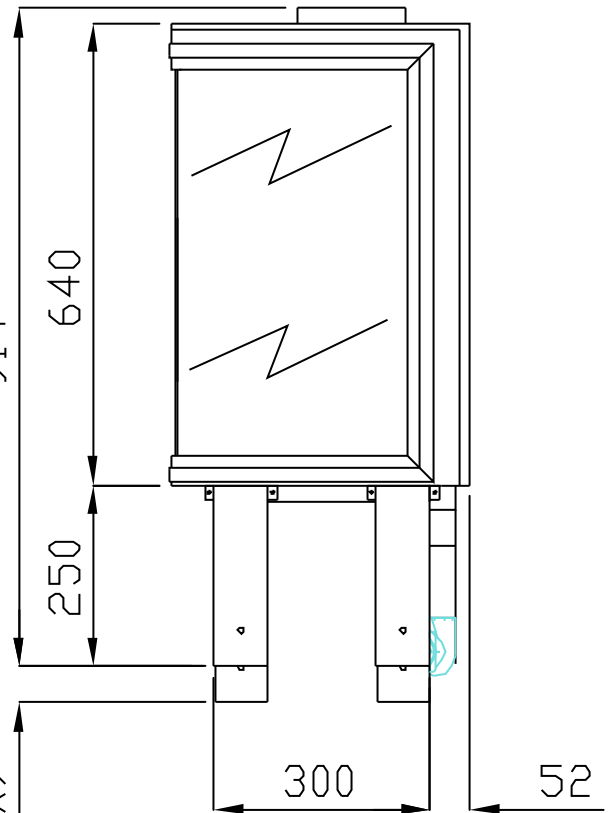

APERTURA PANORAMA

49<MIN>
141<MAX>

52